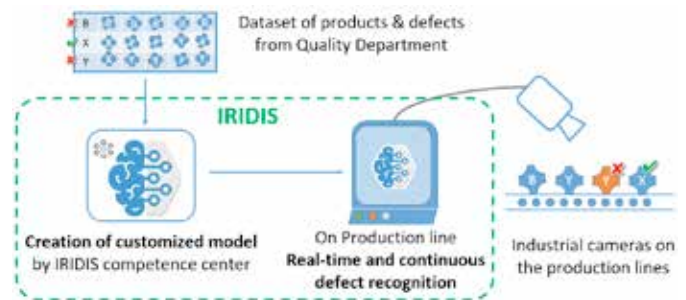

Come funziona: La nostra piattaforma collegata a telecamere industriali, posizionate ai margini della linea di produzione, acquisisce, analizza e misura in tempo reale; la qualità di ciascun prodotto, confrontando un set di immagini con difetti inizialmente elaborati e classificati dall'algoritmo IRIDIS.

Grazie ad un'interfaccia intuitiva, gli utenti finali non hanno bisogno di essere degli esperti per poter controllare e migliorare l'accuratezza delle loro linee di produzione. Prima di distribuire la nostra piattaforma ai clienti andremo ad implementare un pilota, per verificare e convalidare che la nostra soluzione soddisfi tutte le esigenze richieste dal cliente. La piattaforma verrà distribuita sulla base di un modello annuale di tariffe di licenza: Software as a Service (SaaS).

Per soddisfare le esigenze dei nostri clienti offriamo una soluzione completa, completamente integrata e personalizzata. Il livello di personalizzazione e le prestazioni delle nostre soluzioni sono in costante miglioramento; grazie ai nostri **algoritmi proprietari di deep learning**.

IRIDIS, una passione per l'innovazione

ORGANIZZATO DA

SOSTENUTO E FINANZIATO DA

SPONSORIZZATO DA

PARTNER ISTITUZIONALI

CON IL SUPPORTO DI

MEDIA PARTNER