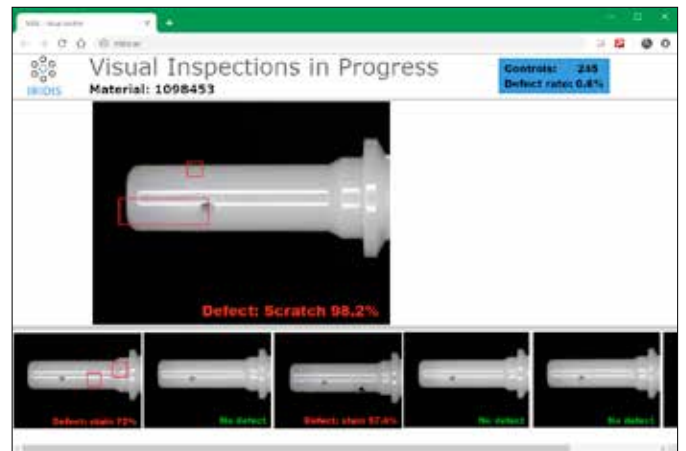

Come funziona: La nostra piattaforma collegata a telecamere industriali, posizionate ai margini della linea di produzione, acquisisce, analizza e misura in tempo reale; la qualità di ciascun prodotto, confrontando un set di immagini con difetti inizialmente elaborati e classificati dall'algoritmo IRIDIS.

Grazie ad un'interfaccia intuitiva, gli utenti finali non hanno bisogno di essere degli esperti per poter controllare e migliorare l'accuratezza delle loro linee di produzione. Prima di distribuire la nostra piattaforma ai clienti andremo ad implementare un pilota, per verificare e convalidare che la nostra soluzione soddisfi tutte le esigenze richieste dal cliente. La piattaforma verrà distribuita sulla base di un modello annuale di tariffe di licenza: Software as a Service (SaaS).

Per soddisfare le esigenze dei nostri clienti offriamo una soluzione completa, completamente integrata e personalizzata. Il livello di personalizzazione e le prestazioni delle nostre soluzioni sono in costante miglioramento; grazie ai nostri **algoritmi proprietari di deep learning**.

IRIDIS, una passione per l'innovazione

ORGANIZZATO DA

SOSTENUTO E FINANZIATO DA

SPONSORIZZATO DA

PARTNER ISTITUZIONALI

CON IL SUPPORTO DI

MEDIA PARTNER